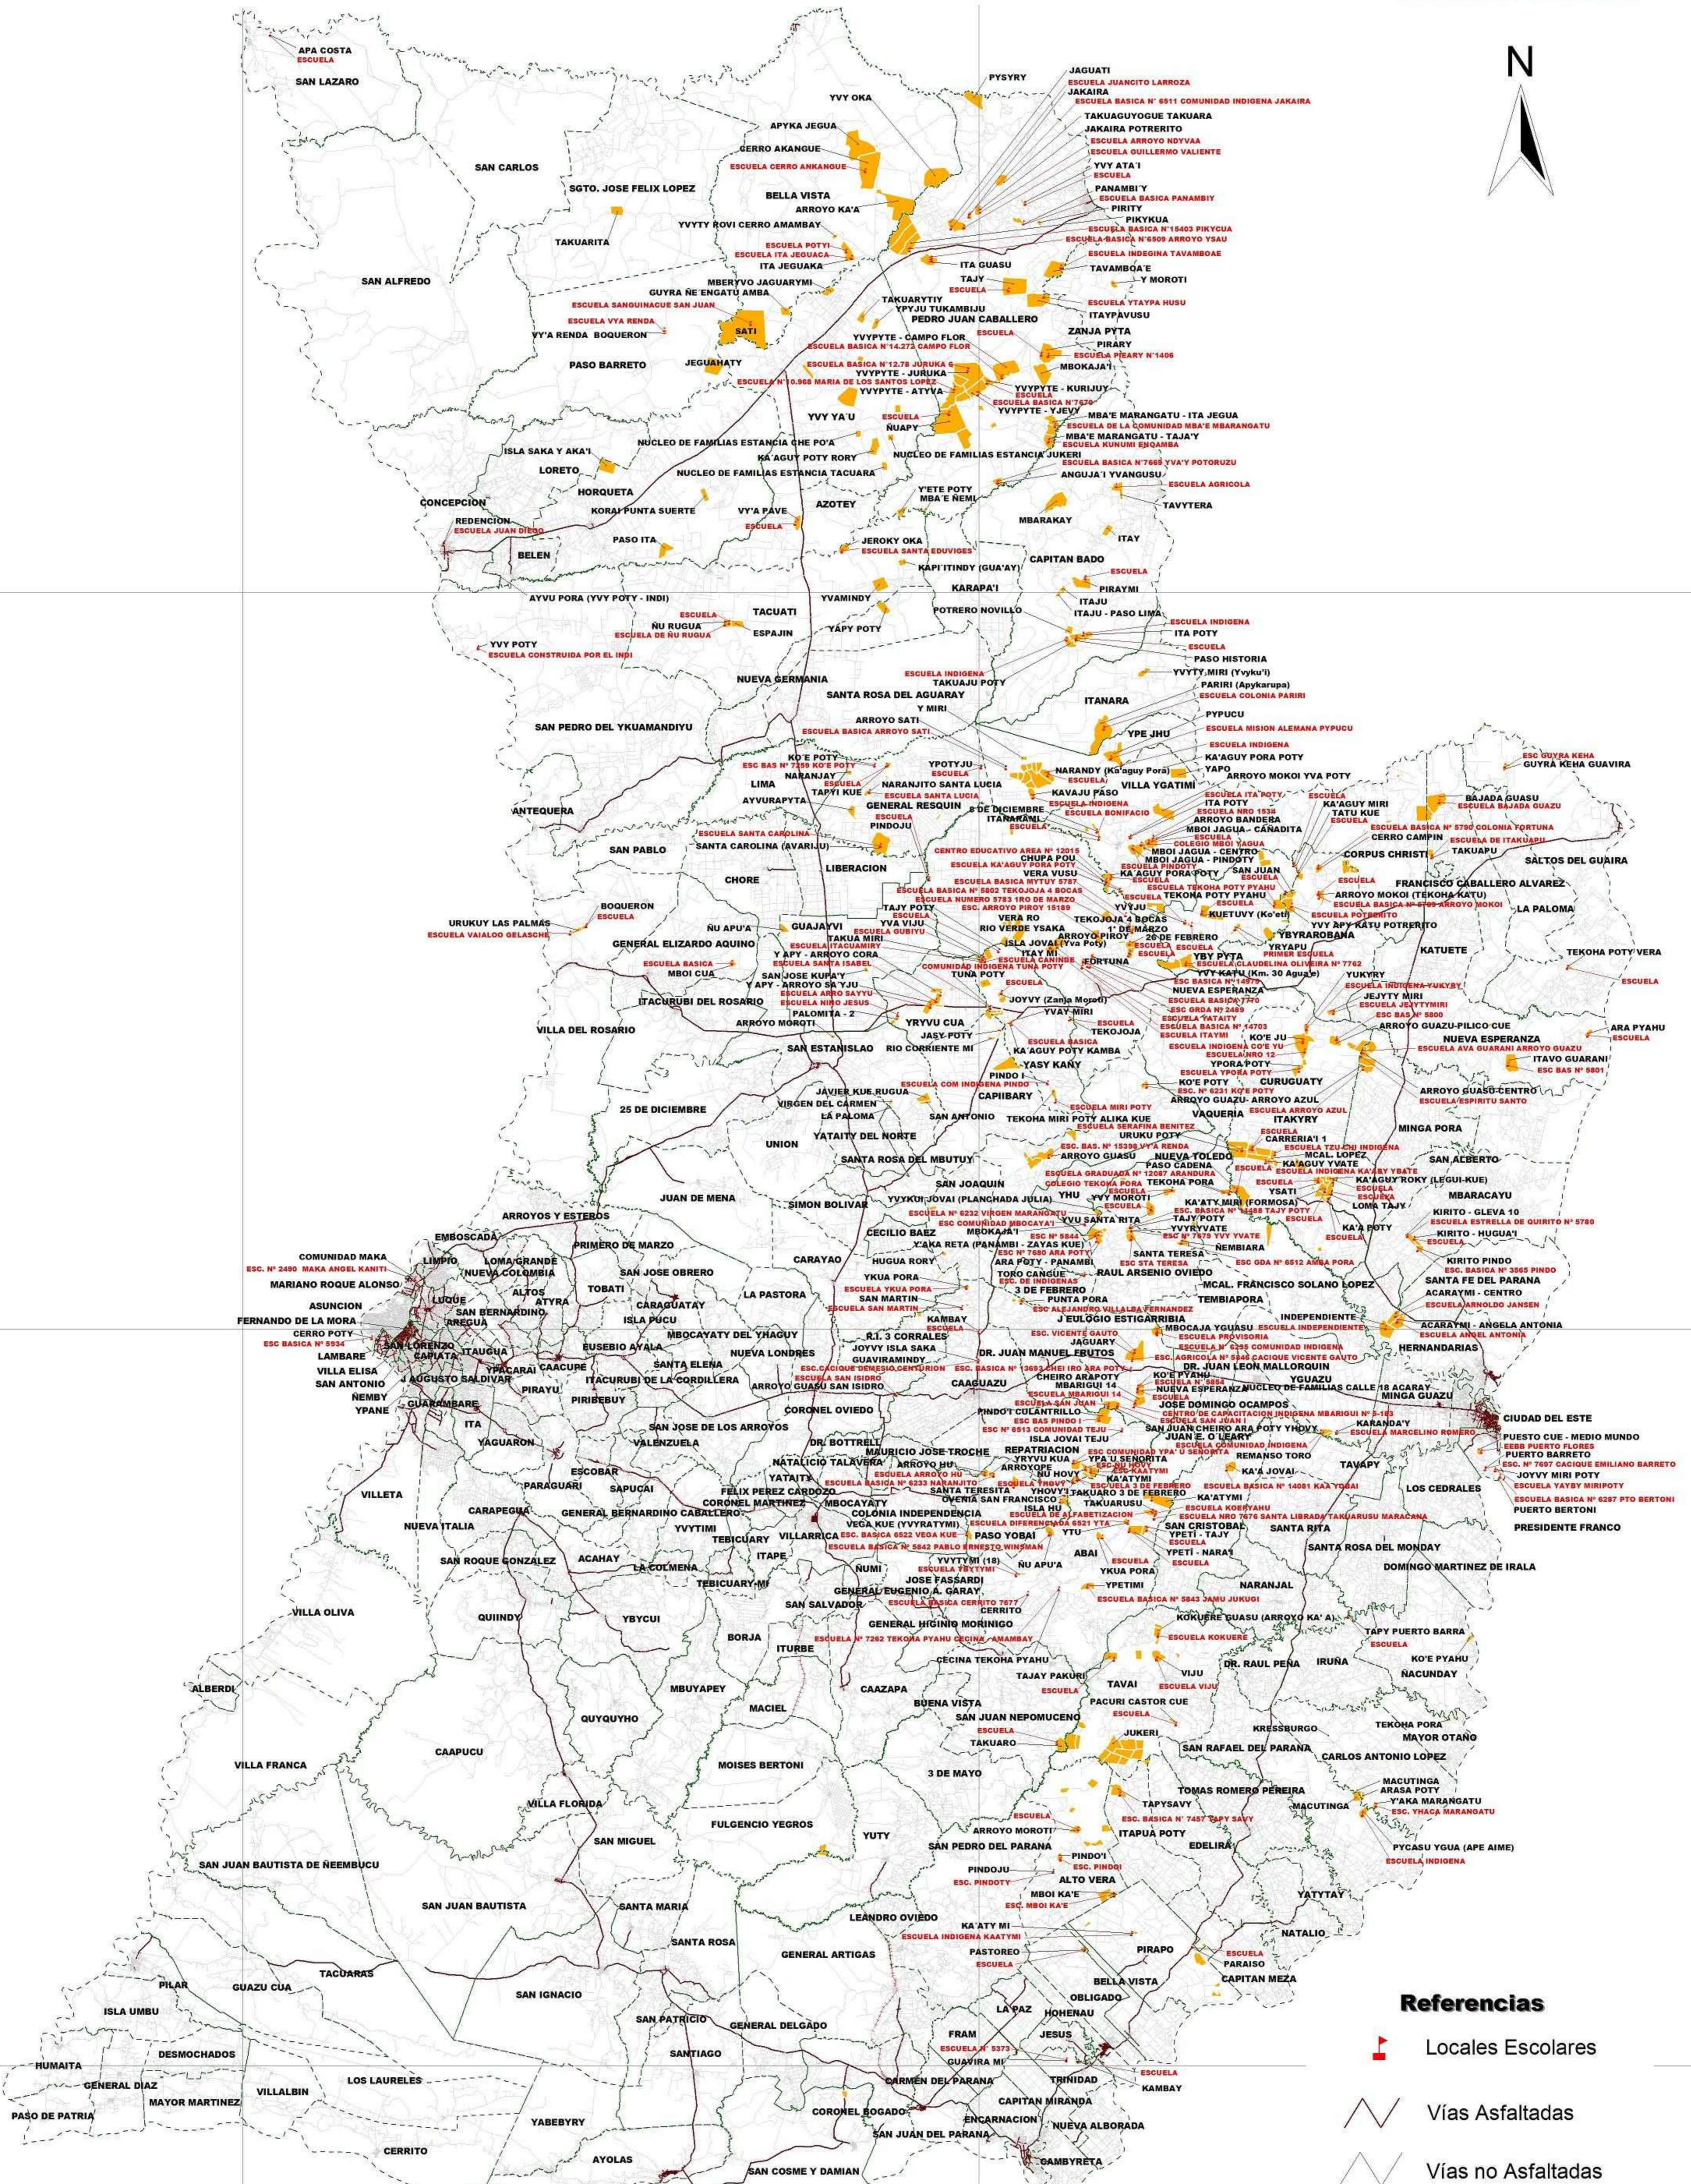

COMUNIDADES INDIGENAS REGION ORIENTAL
LOCALES ESCOLARES

ESCALA 1: 600.000

Confeccionados por: Técnico SIG Carlos Franco.
Fuente: Instituto Paraguayo del Indígena (INDI) y la dgeec.
Año: 2017

Referencias

-  Locales Escolares
-  Vías Asfaltadas
-  Vías no Asfaltadas
-  Comunidades Indígenas
-  Límite de Distrito